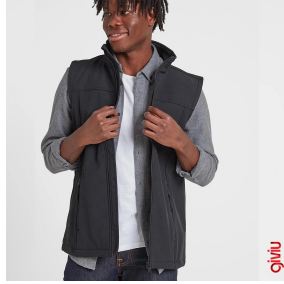

Kod: SFTY-006

gylu

Technical Softshell Performance Gilet SFTY-007

Kod: SFTY-007

giviu

**Softshell All-Weather Shield
Technical Vest SFTY-008**

Kod: SFTY-008

giviu