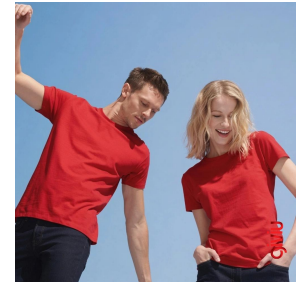

Mélange Texture Polo Shirt GTS-015

Kod: GTS-015

Raglan Sleeve Performance Shirt GTS-010

Kod: GTS-010

Cuff Pattern Detail Polo Shirt GTS-008

Kod: GTS-008

Short Sleeve Crew Neck Shirt GTS-007

Kod: GTS-007