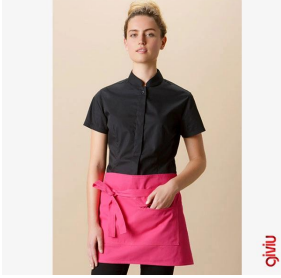

# İŞ ÖNLÜKLERİ

2026 Product Catalog

[www.giviu.com.tr](http://www.giviu.com.tr)

0216 519 06 00

**Work Aprons & Lab Coats**

**Short Bar Apron GON-001**

Kod: GON-001

**Long Hospitality Bar Apron  
GON-002**