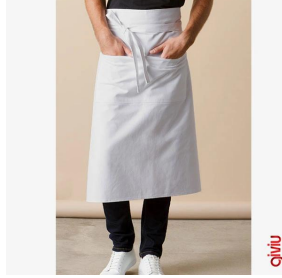

# İŞ ÖNLÜKLERİ

2026 Product Catalog

[www.giviu.com.tr](http://www.giviu.com.tr)

0216 519 06 00

**Work Aprons & Lab Coats**

**Short Bar Apron GON-001**

Kod: GON-001

**Long Hospitality Bar Apron  
GON-002**