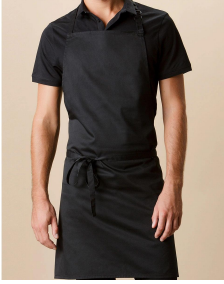

# İŞ ÖNLÜKLERİ

2026 Product Catalog

[www.giviu.com.tr](http://www.giviu.com.tr)

0216 519 06 00

**Work Aprons & Lab Coats**

**Short Bar Apron GON-001**

Kod: GON-001

**Long Hospitality Bar Apron  
GON-002**

Kod: GON-002

**Utility Apron with Pockets  
GON-004**

Kod: GON-004

**Superwash Industrial Apron  
GON-005**

Kod: GON-005

**Long Leather Professional Apron  
GON-007**

Kod: GON-007

**Short Cafe Service Apron  
GON-006**