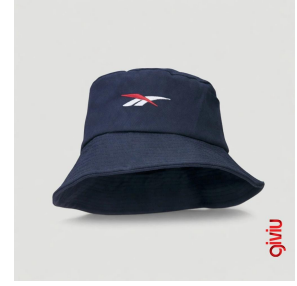

Cap Hats
Kod: G-SAP-021

Designer Hats
Kod: G-SAP-022

Mid-Range Quality Hats
Kod: G-SAP-023

Safari Hats
Kod: G-SAP-024

Central Asian Bereket Hats
Kod: G-SAP-025

Classic Quality Hat
Kod: G-SAP-020

Chef Hats
Kod: G-SAP-016